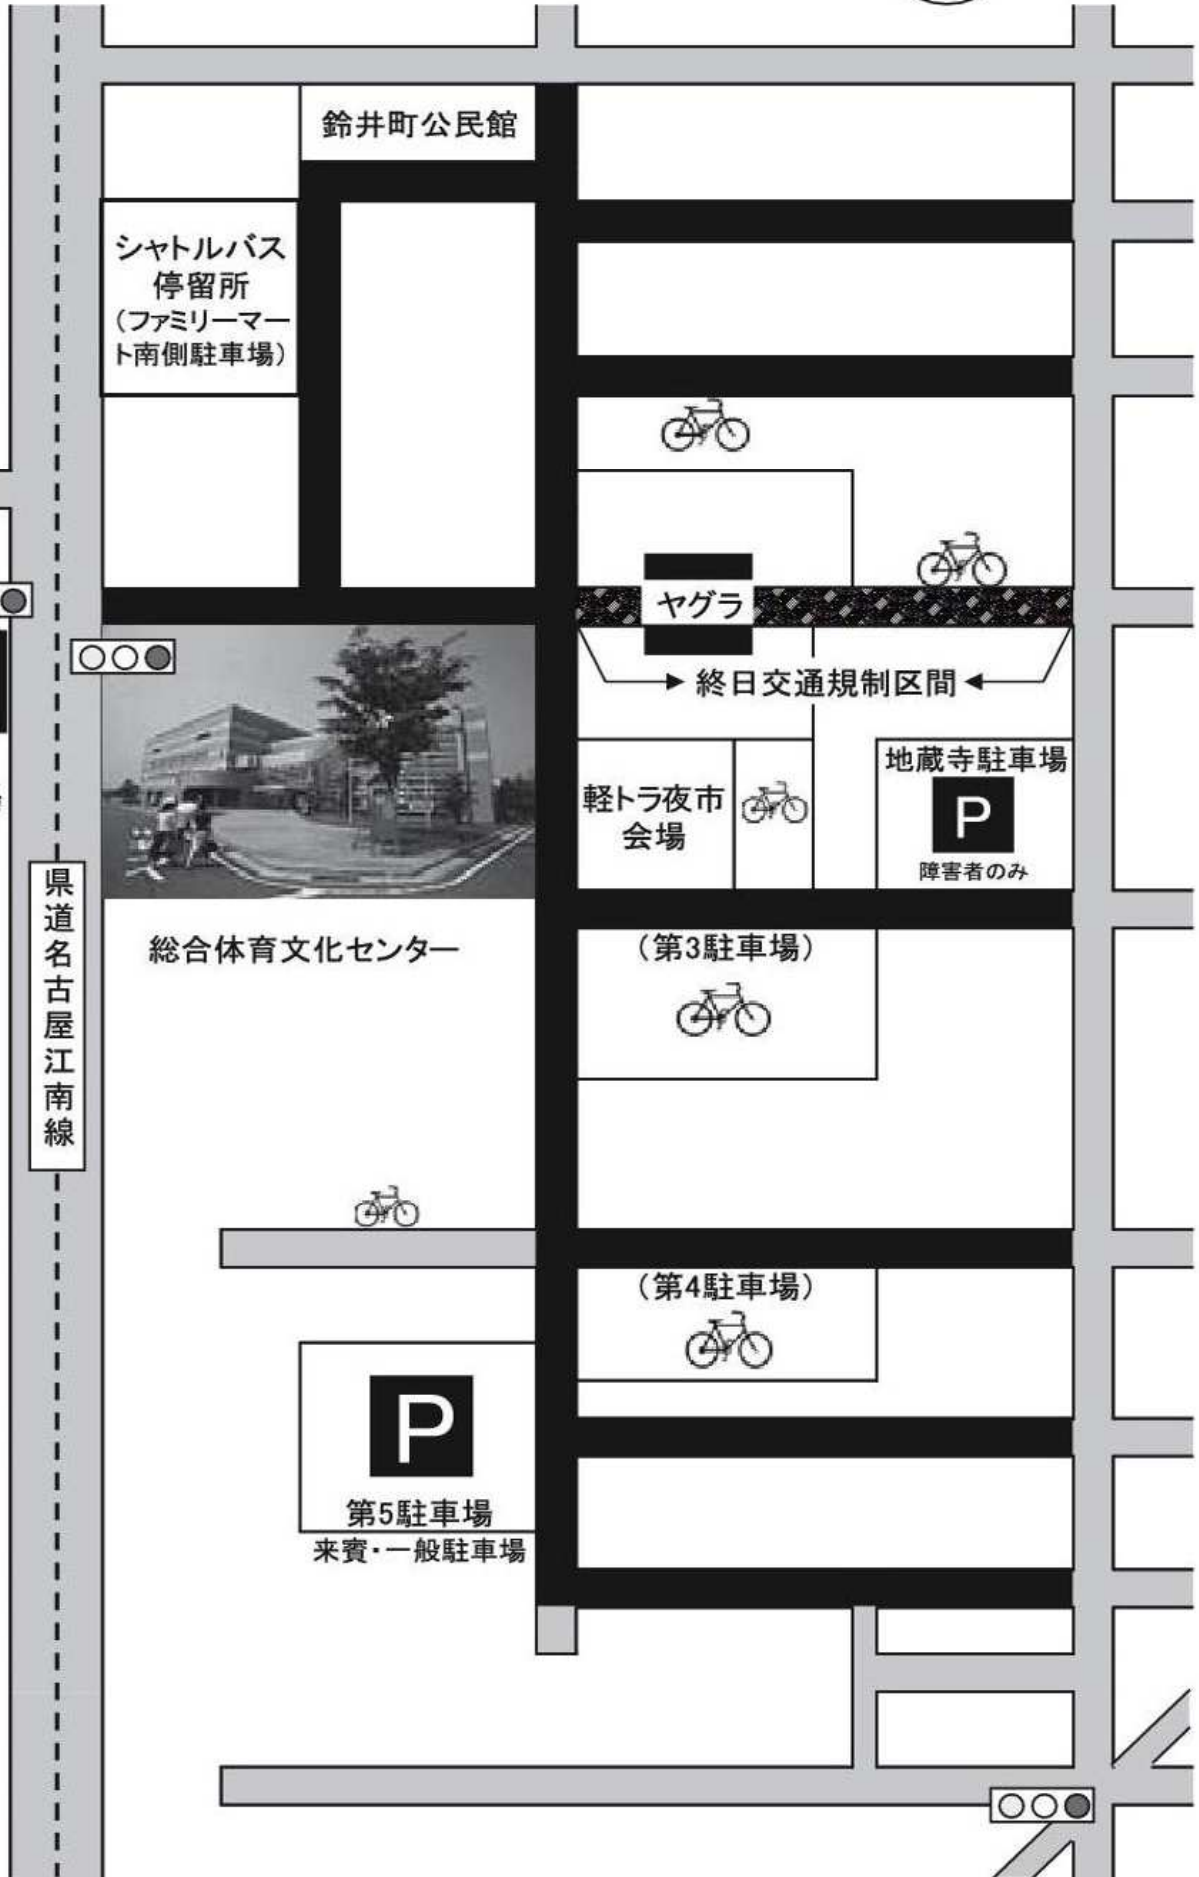

【会場周辺交通規制図】

平成27年8月21日(金) 22日(土) 予備日23日(日)

■ 交通規制区間

18:00~21:30

■ 自転車置場

■ 自動車駐車場

P

はなのき広場
一般駐車場
約55台分

県道名古屋江南線

鈴井町公民館

シャトルバス
停留所
(ファミリーマート南側駐車場)

ヤグラ

終日交通規制区間

軽トラ夜市
会場

地蔵寺駐車場

障害者のみ

総合体育文化センター

(第3駐車場)

(第4駐車場)

第5駐車場

来賓・一般駐車場